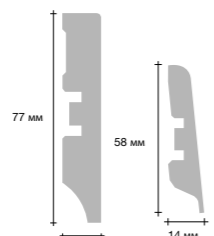

Плинтус прямой
PGSKRБелый, белый, 2400 x 14 x 58 мм
PGSKRPAINT, под покраску, 2400 x 14 x 58 мм
PGPSKRБелый, белый, 2400 x 14 x 77 мм
PGPSKRPAINT, под покраску, 2400 x 14 x 77 мм
(см. номер артикула в таблице соответствия)
Цвет: белый, окрашиваемый
Поверхность: пленка
Основа: МДФ