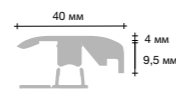

3
Переходник
на жесткие покрытия
С ламината на керамику,
винил или линолеум