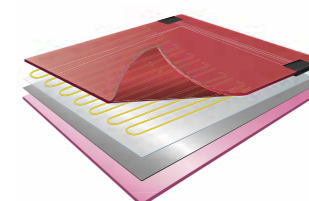

Pergo quickheat, 55
PGUDLQH2, размер 2 x 1 м
PGUDLQH3, размер 3 x 1 м
PGUDLQH4, размер 4 x 1 м
PGUDLQH5, размер 5 x 1 м

55 W/м². 220В 50Гц (вилка европейского стандарта).
Макс. нагрузка: 10 А (2300 Вт при 230 В).
Максимальная площадь установки: 42 м².
Подходит для относительной влажности 5 ~ 95%.
Толщина: 8 мм. Термоизоляция: 8 Вт/м² К.