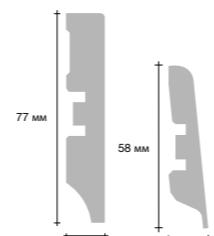

Плинтус прямой
PGSKRБелый, белый, 2400 x 14 x 58 мм
PGSKRPAINT, под покраску, 2400 x 14 x 58 мм
PGPSKRБелый, белый, 2400 x 14 x 77 мм
PGPSKRPAINT, под покраску, 2400 x 14 x 77 мм
(см. номер артикула в таблице соответствия)
Цвет: белый, окрашиваемый
Поверхность: пленка
Основа: МДФ

Для легкого и быстрого ремонта
Для существующих плинтусов
2400 x 16 x 129 мм, изменяемый размер
Цвет: окрашиваемый
Поверхность: пленка
Основа: МДФ