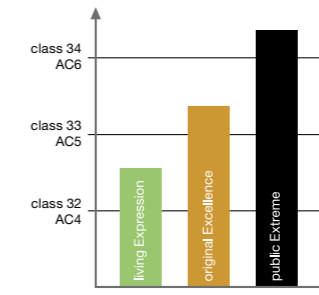

Защита от износа