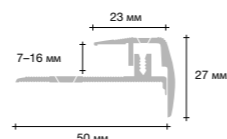

Плинтус прямой
PGSKR(-), 2400 x 14 x 58 мм
PGPSKR(-), 2400 x 14 x 77 мм
(см. номер артикула в таблице соответствия)
Цвет: соответствует цвету пола
Поверхность: устойчиво к износу и царапинам
ламинированное напольное покрытие
Основа: МДФ