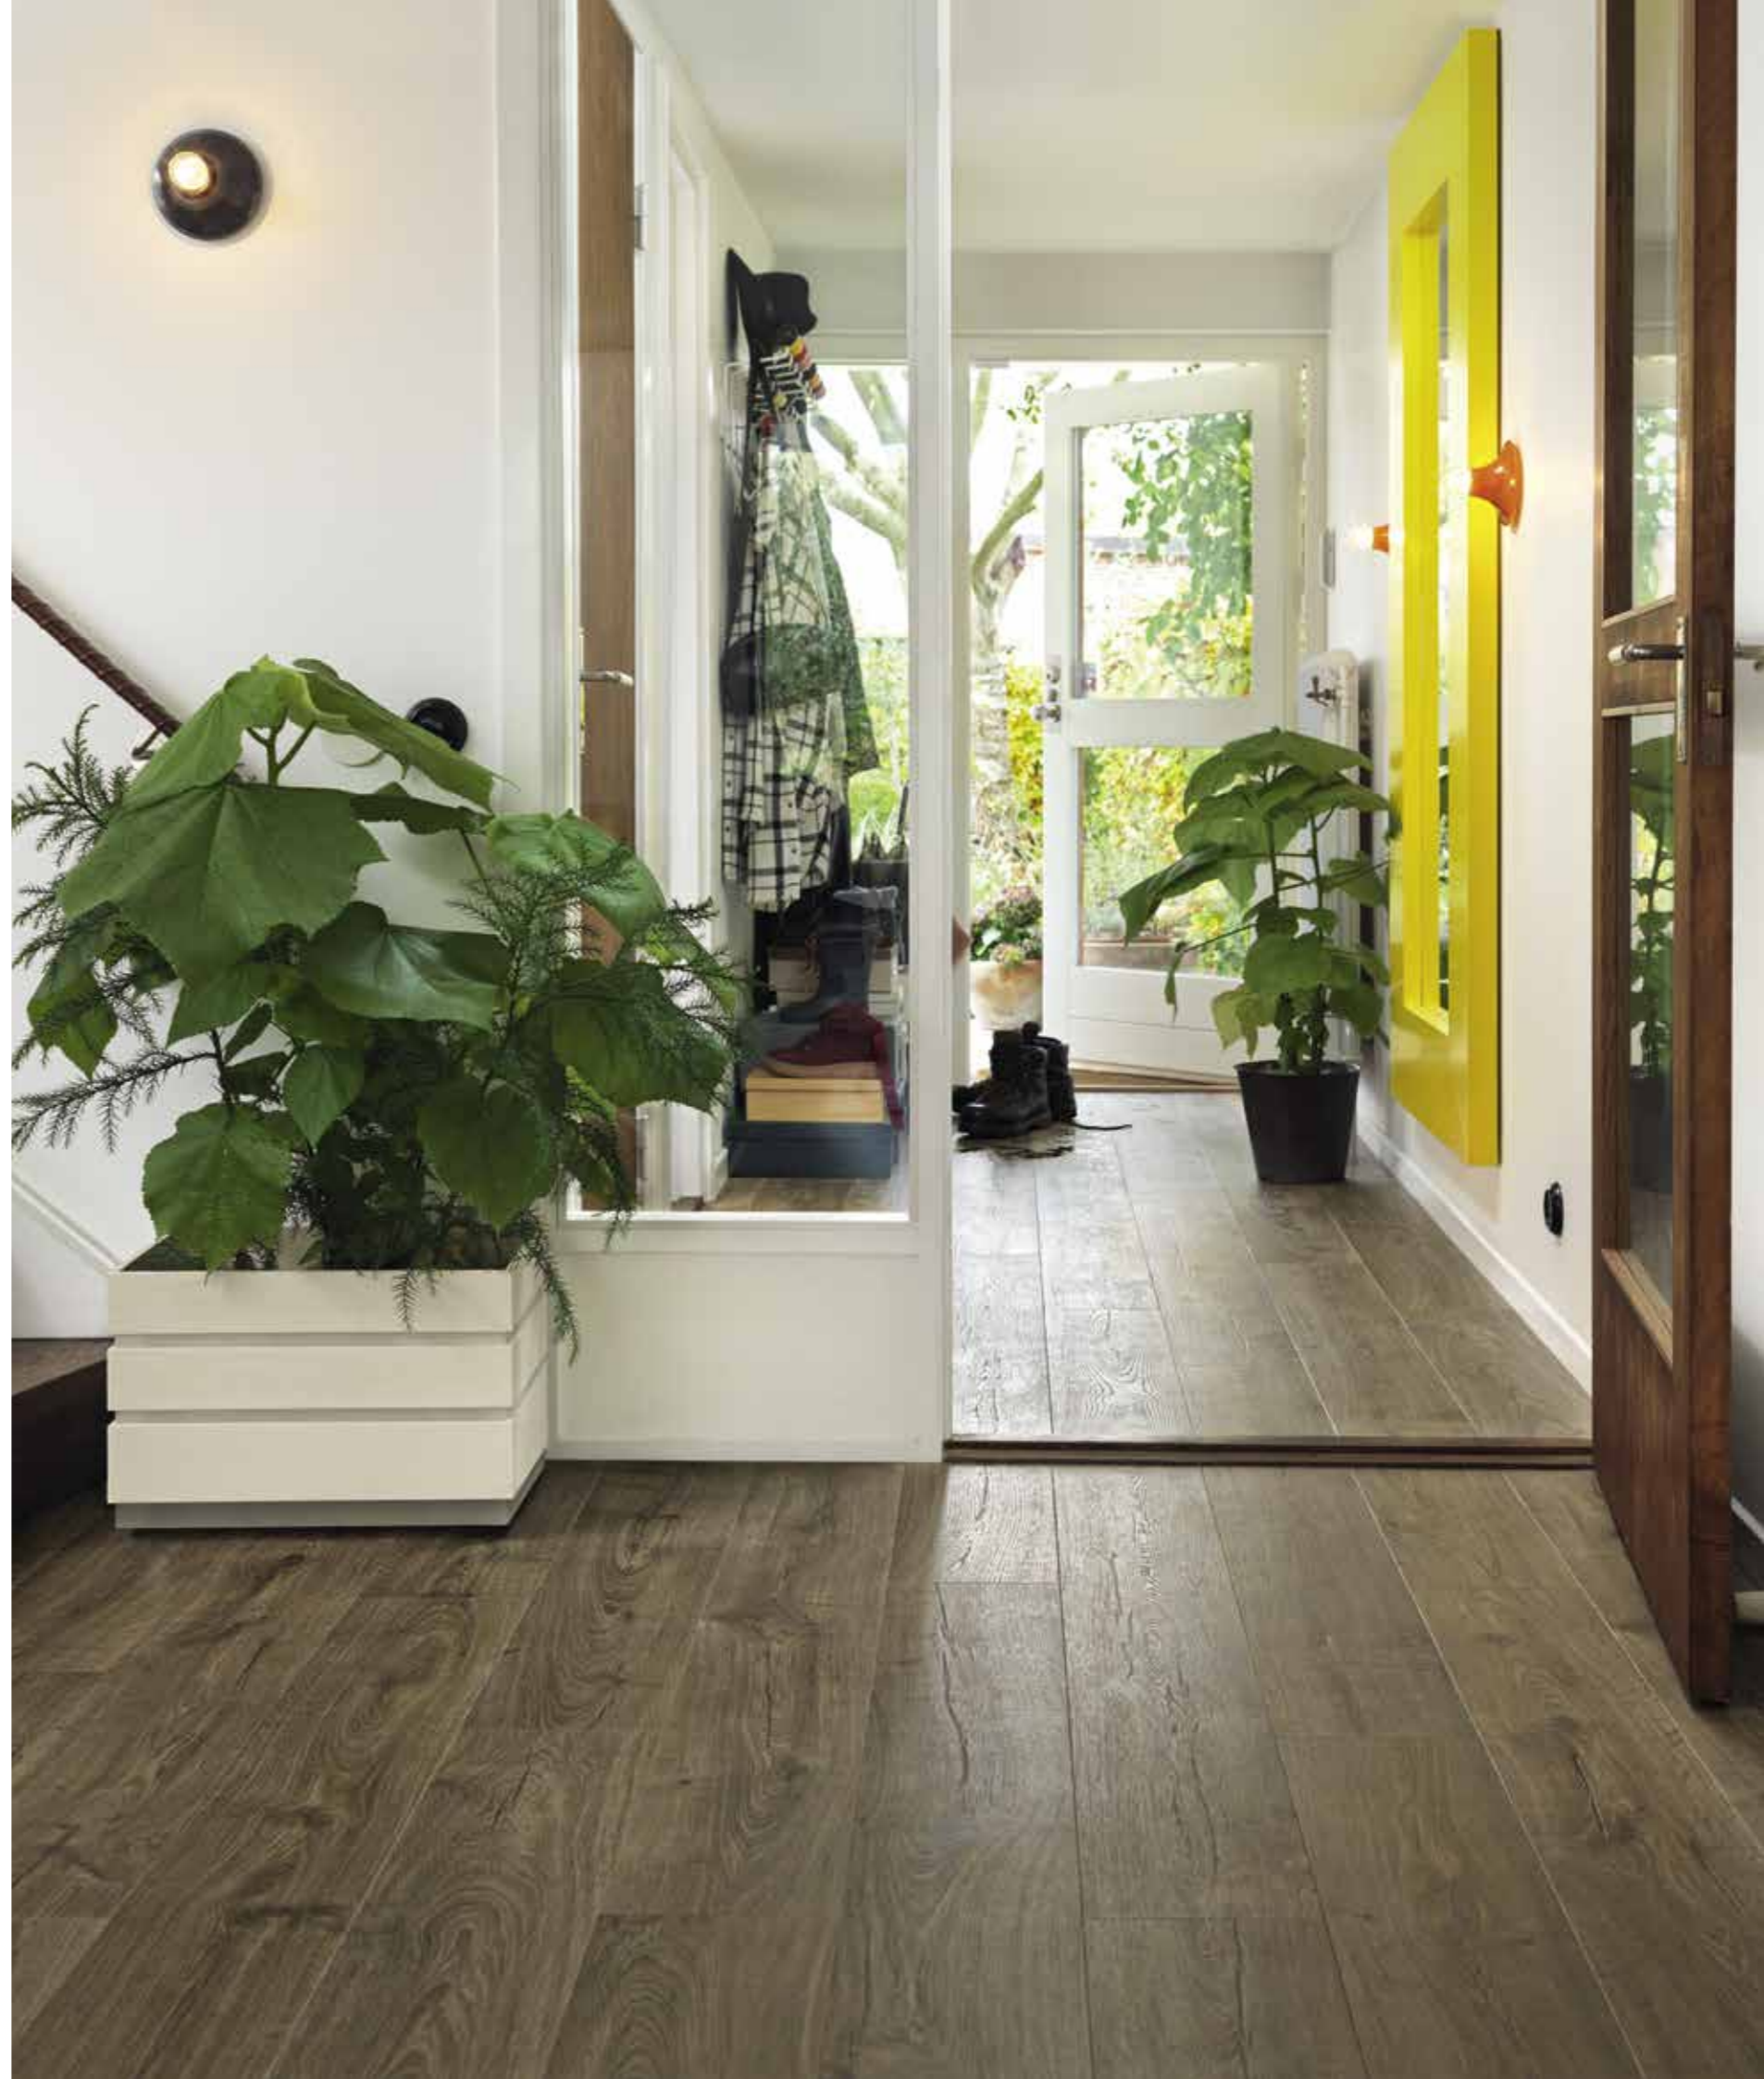

Непреодолимое ВОДОТТАЛКИВАЮЩЕЕ ПОКРЫТИЕ

Новый уровень напольных покрытий с Pergo Sensation с дополнительной защитой от влаги. Вы больше не беспокоитесь, когда на пол пролита жидкость!

Sensation — лучшая альтернатива для кухни, ванной и коридора! Полы Pergo Sensation — это великолепные дизайны с инновационным покрытием и лучшими характеристиками износостойкости. Мы доработали полы дополнительными характеристиками AquaSafe, чтобы Ваш ламинат был защищен от влажности, как никогда прежде. Защита поверхности этих полов также распространяется на поверхность фаски, создавая полностью герметичную поверхность.

В дополнение водоотталкивающее покрытие торца планки обеспечивает полноценную защиту от проникновения влаги. Помимо герметичности, поверхность пола обладает гигиеническими свойствами. Грязь, так же как и вода, просто остается на поверхности, ее можно легко удалить с поверхности губкой. Таким образом, мы уверенно заявляем, что и дизайн, и износостойкость новой коллекции Pergo находятся на самом высоком уровне. Это просто Сенсация!