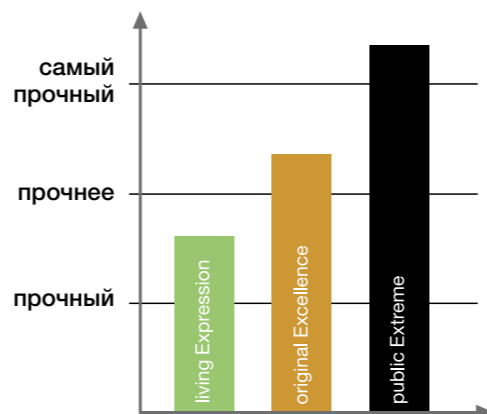

Лучшая ИЗНОСОСТОЙКОСТЬ

Ламинированные полы Pergo не устают радовать глаз элегантностью — год за годом! Их секрет — наша запатентованная многослойная технология покрытия для защиты поверхности TitanX™, обеспечивающая особую устойчивость к износу, ударным нагрузкам и царапинам. Кроме того, для помещений с особо высокими требованиями к износостойкости мы предлагаем полы с покрытием TitanX™ Advanced.

1. 1 Слой поверхности, устойчивый к царапинам
2. 2 Яркий четкий дизайн
3. 3 Отличная ударопрочность
4. 4 Влагостойкая ДВП
5. 5 Стабилизатор нижней стороны

3 уровня ИЗНОСОСТОЙКОСТИ для ЖИЛЫХ и КОММЕРЧЕСКИХ ПОМЕЩЕНИЙ

Теперь выбрать подходящий пол стало легче, чем когда бы то ни было. Все наши ламинированные полы производятся в трех категориях качества, и Вы можете выбрать три уровня износостойкости для комнат Вашего дома. Выберите дизайн и категорию качества, которая подходит именно Вам!

1 Надежность и износостойкость для многоцелевого использования в домашних условиях.
living Expression

Класс 32 » TitanX™ » гарантия 25 лет

2 Полы предназначены для ежедневного использования.
original Excellence

Класс 33 » TitanX™ Advanced » пожизненная гарантия

3 Непревзойденная износостойкость для интенсивной эксплуатации в помещениях с большой проходимостью.
public Extreme

Класс 34 » TitanX™ Advanced » пожизненная гарантия