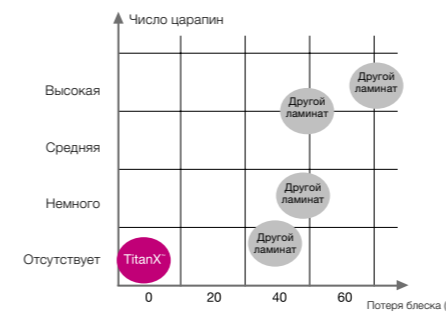

Защита от царапин

Полы Pergo имеют дополнительный поверхностный слой с дискообразными частицами оксида алюминия, обеспечивающими самую высокую устойчивость к царапинам среди всех сопоставимых ламинированных полов. Для нашего теста мы использовали чистящую губку Scotch Brite® на основе абразивного волокна. Часть поверхности мы терли 160 раз с нагрузкой 0,4 кг и затем мы исследовали появление царапин. Другую часть поверхности мы терли 80 раз с нагрузкой 0,6 кг, и затем измерили изменение блеска/потускнение пола. Мы сравнили полы Pergo с применением технологий TitanX™ и четыре ламината других марок.